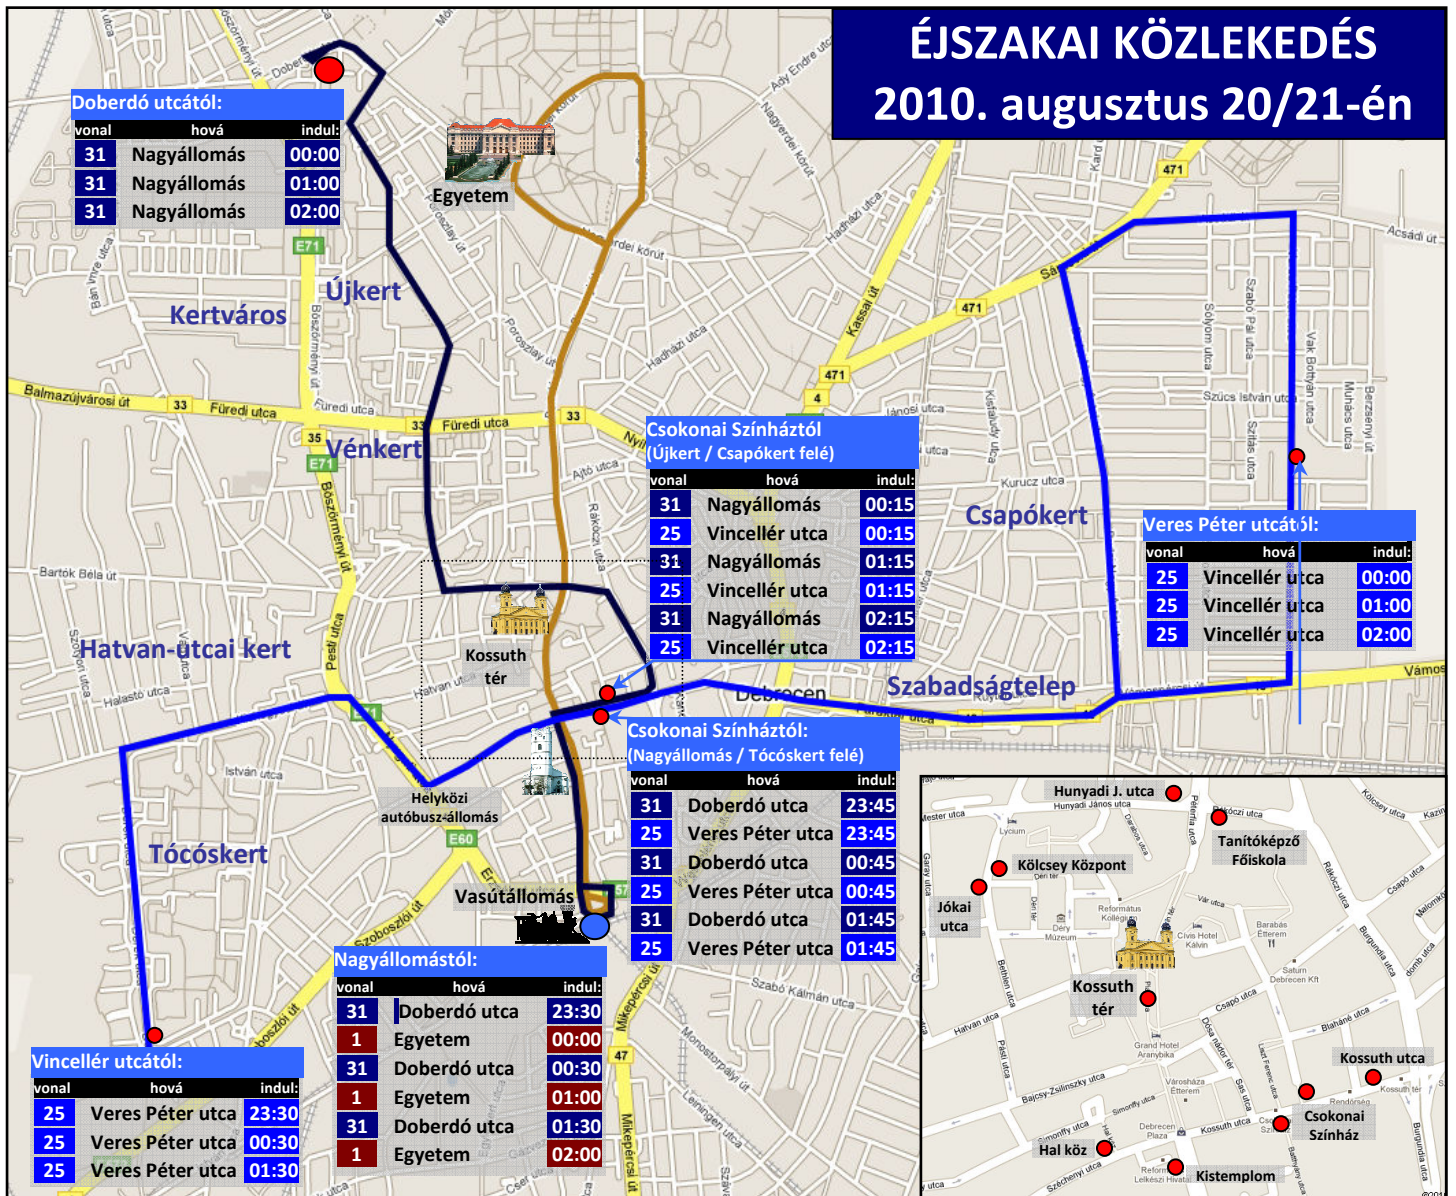

ÉJSZAKAI KÖZLEKEDÉS 2010. augusztus 20/21-én

UTOLSÓ JÁRATOK INDULÁSA NÉHÁNY BELVÁROSI MEGÁLLÓBÓL

Hal köz (Újkert / Tócsókert felé)		
vonal	hová	indul:
41	Vincellér utca	22:30
14	Vezér utca	22:36
3A	Segner tér	22:39
25Y	Vincellér utca	22:39
32	Doberdó utca	22:46
4	Segner tér	22:49
3A	Segner tér	22:54
25	Vincellér utca	22:56
41Y	Vincellér utca	22:56
3A	Segner tér	23:09
41	Vincellér utca	23:10
4	Segner tér	23:19
25Y	Vincellér utca	23:21
45H	Vincellér utca	23:32

Kistéplom		
vonal	hová	indul:
32	Nagyállomás	22:34
10Y	Nagyállomás	22:35
19Y	Jégcsarnok	22:37
31	Nagyállomás	22:49
10	Nagyállomás	22:58
19	Jégcsarnok	23:07
14	Nagyállomás	23:25
19Y	Jégcsarnok	23:32

Csokonai színház (Piac utca / Széchenyi utca felé)		
vonal	hová	indul:
19Y	Jégcsarnok	22:35
11	Dósa Nádor tér	22:37
25Y	Vincellér utca	22:37
31	Nagyállomás	22:47
25	Vincellér utca	22:54
41Y	Vincellér utca	22:54
19	Jégcsarnok	23:05
41	Vincellér utca	23:08
25Y	Vincellér utca	23:19
19Y	Jégcsarnok	23:30
45H	Vincellér utca	23:31

Hunyadi János utca		
vonal	hová	indul:
24	Vincellér utca	22:32
31	Doberdó utca	22:37
43	Kishatár utca	22:49
24	Vincellér utca	23:02

Kossuth tér (villamos)		
vonal	hová	indul:
1	Egyetem	22:35
1	Egyetem	22:50
1	Egyetem	23:05

Jókai utca (Nagyállomás / Tócsókert felé)		
vonal	hová	indul:
32	Nagyállomás	22:26
10Y	Nagyállomás	22:27
13	Segner tér	22:29
10	Nagyállomás	22:50
26	Vincellér utca	22:53
14	Nagyállomás	23:17
13	Segner tér	23:24